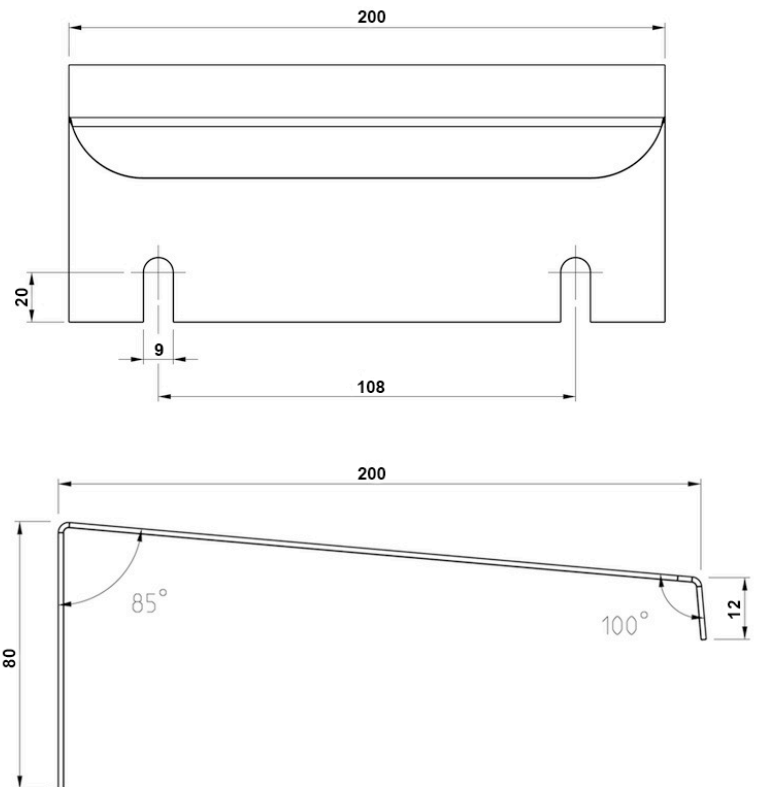

## KSLRE15

Suojalippa L200 K80 S200

PRODUCT NUMBER	20577
GTIN	6419410205778
E-NUMBER FI	3602974
ETIM CLASS	EC002498

### MEASUREMENTS

### DIMENSIONAL DRAWING