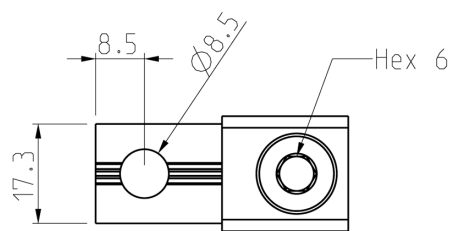

**ConnectSafe**  
**KKL1X95M**

PRODUCT NUMBER	37895
GTIN	6419410378953
E-NUMBER FI	1942108
ETIM CLASS	EC000897

**MEASUREMENTS**

HEIGHT	44 mm
WIDTH	20 mm
DEPTH	28 mm
VOLUME	0.0246 l
NET WEIGHT	0.0901 kg

**LOGISTICAL DATA**

## TECHNICAL DATA

ATEX	No
TORQUE AL/CU (NM)	12 (16-50 mm <sup>2</sup> ) / 22 (70-95 mm <sup>2</sup> )
KEY SIZE	Hex 6
IN (AL) (A)	200
IN (CU) (A)	245
AL MM <sup>2</sup>	6-95
CU MM <sup>2</sup>	6-95