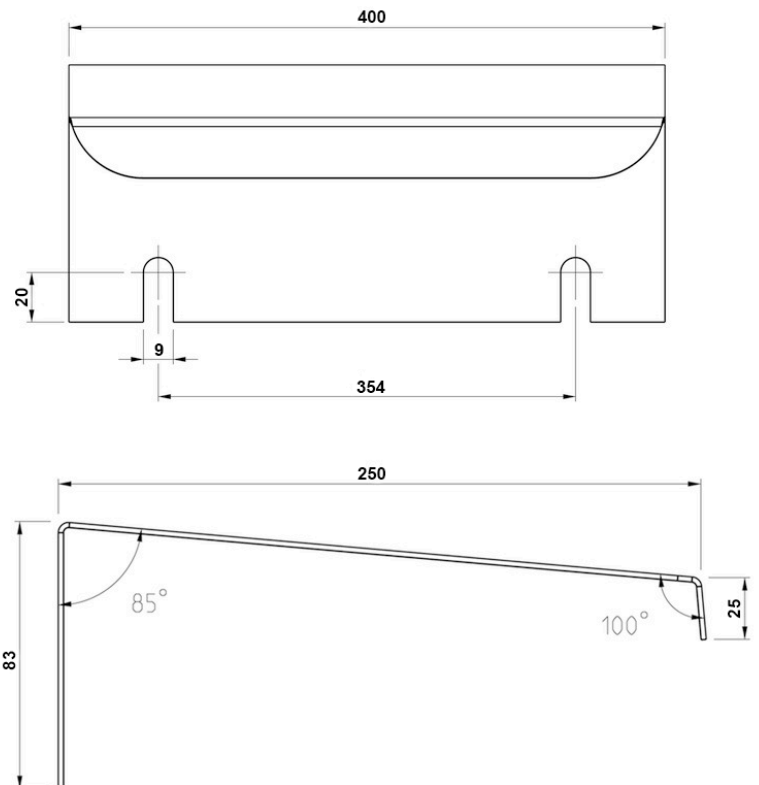

## KSL55

Suojalippa L400 K83 S250

PRODUCT NUMBER	48385
GTIN	6419410483855
E-NUMBER FI	3602862
ETIM CLASS	EC002498

### MEASUREMENTS

### DIMENSIONAL DRAWING