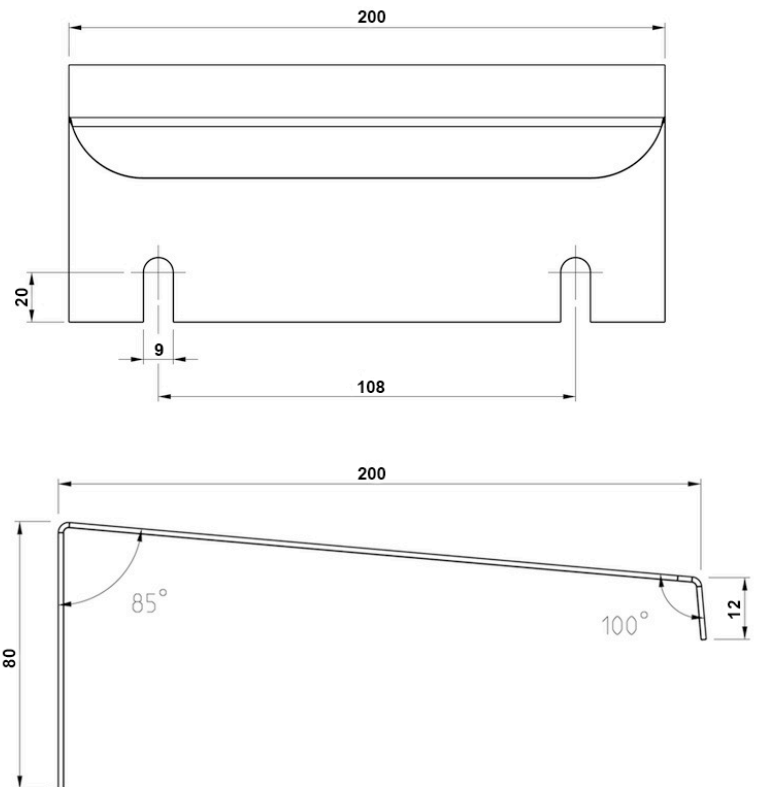

## KSLE15

Suojalippa L200 K80 S200

PRODUCT NUMBER	20570
GTIN	6419410205709
E-NUMBER FI	3602967
ETIM CLASS	EC002498

### MEASUREMENTS

### DIMENSIONAL DRAWING