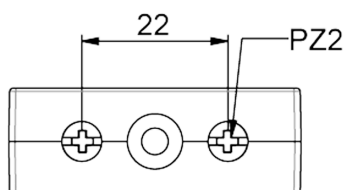

## MEASUREMENTS

HEIGHT	44 mm
WIDTH	16 mm
DEPTH	42 mm
VOLUME	0.0296 l
NET WEIGHT	0.0628 kg

## TECHNICAL DATA

ATEX	No
TORQUE AL/CU (NM)	2,5
KEY SIZE	PZ2
IN (CU) (A)	135
CU MM <sup>2</sup>	2,5–35
NOMINAL VOLTAGE	800V AC