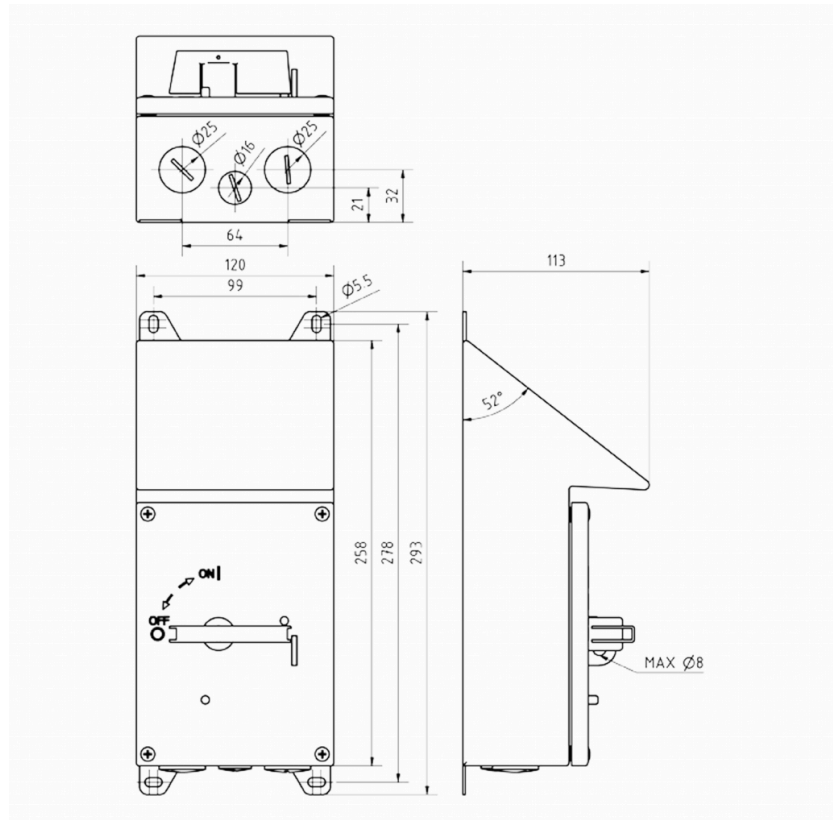

## IsoSafe ISF 330UL RA2RS

3x25A 400V 11kW

PRODUCT NUMBER	29425
GTIN	6419410294253
E-NUMBER FI	3662504
TECHNICAL NAME	3x25A 400V 11kW
ETIM CLASS	EC000216

### MEASUREMENTS

HEIGHT	258 mm
WIDTH	120 mm
DEPTH	113 mm
VOLUME	3.4985 l

### LOGISTICAL DATA

PACKAGE SIZE 1 DEPTH	113 mm
PACKAGE SIZE 1 HEIGHT	258 mm
PACKAGE SIZE 1 WIDTH	120 mm
PACKAGE SIZE 1 VOLUME	3.4985 l

## TECHNICAL DATA

NUMBER OF POLES	3
ENCLOSURE	RA2RS (120 x 258 x 113 mm)
ENCLOSURE TYPE	Stainless steel enclosure (AISI 316L)
UL	UL 60947-4-1A
EMC	No
ATEX	No
IP RATING	IP66
AMPERE RATING (600V)	30
HP 208V	5
HP 480V	10
HP 600V	15
SWITCH TYPE DESCRIPTION	Manual motor controller
WIRE SIZE (CU ONLY)	14-8 AWG