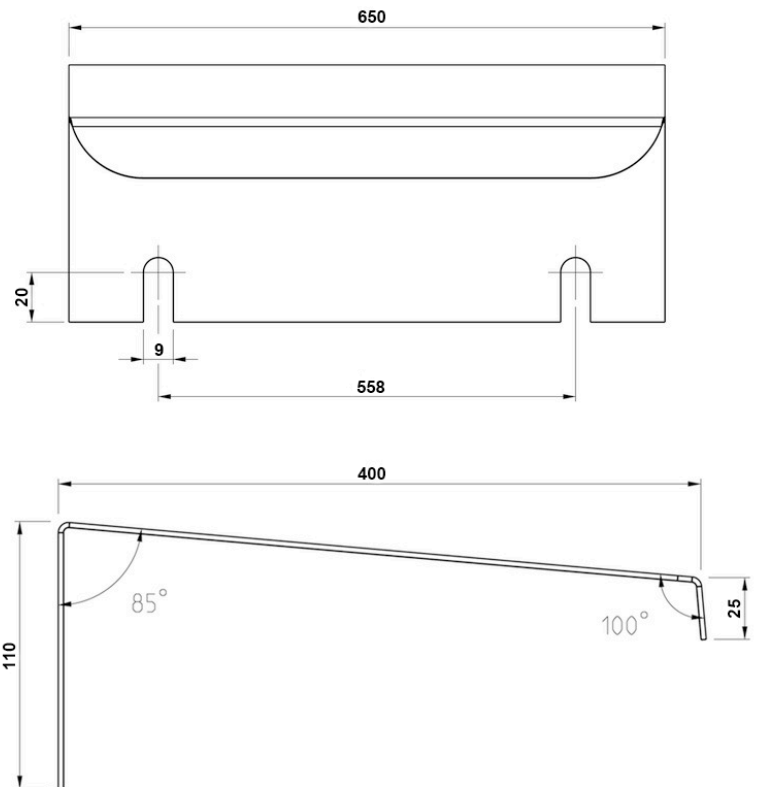

## KSLRE80

Suojalippa L650 K110 S400

PRODUCT NUMBER	20581
GTIN	6419410205815
E-NUMBER FI	3602978
ETIM CLASS	EC002498

### MEASUREMENTS

### DIMENSIONAL DRAWING