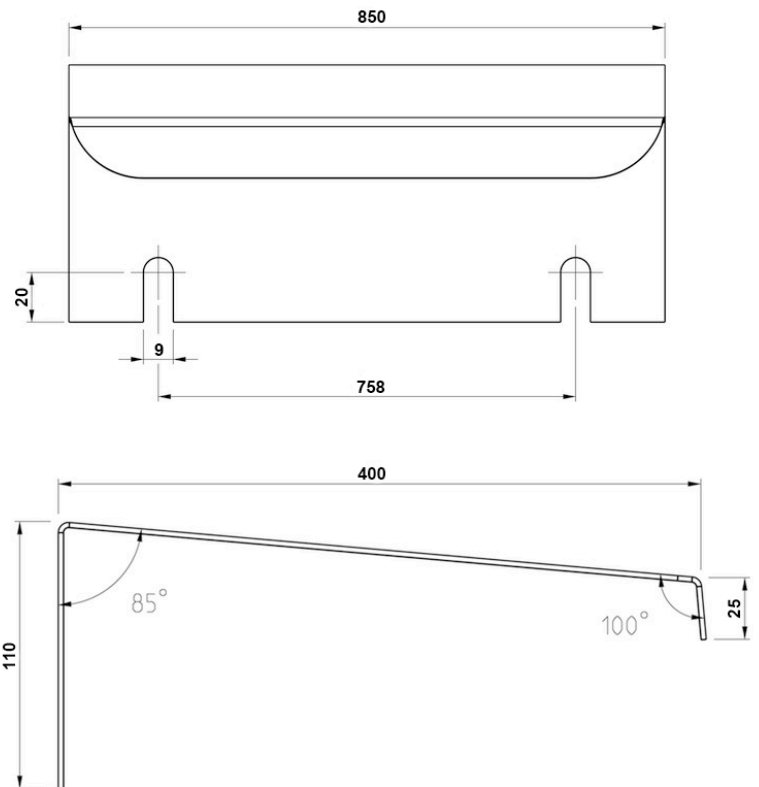

## KSLRE100

Suojalippa L850 K110 S400

PRODUCT NUMBER	20583
GTIN	6419410205839
E-NUMBER FI	3602980
ETIM CLASS	EC002498

### MEASUREMENTS

### DIMENSIONAL DRAWING