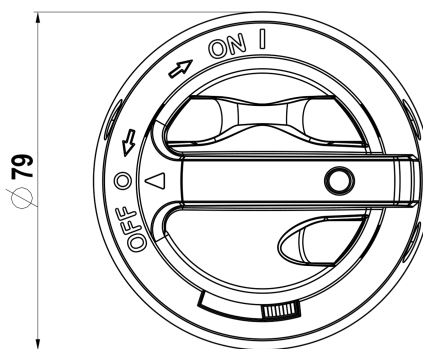

DIMENSIONAL DRAWING