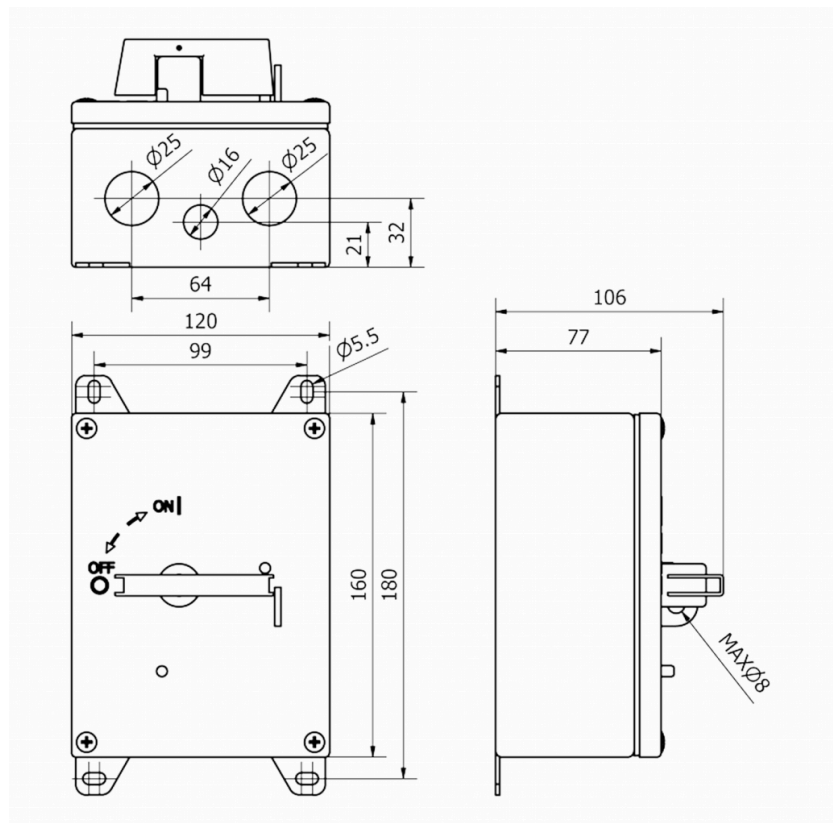

## ISF 330UL RA2R

**3x25A 400V 11kW**

PRODUCT NUMBER	29424
GTIN	6419410294246
E-NUMBER FI	3662503
TECHNICAL NAME	3x25A 400V 11kW
ETIM CLASS	EC000216

### MEASUREMENTS

HEIGHT	160 mm
WIDTH	120 mm
DEPTH	77 mm
VOLUME	1.4784 l

### LOGISTICAL DATA

PACKAGE SIZE 1	77 mm
DEPTH	
PACKAGE SIZE 1	160 mm
HEIGHT	
PACKAGE SIZE 1	120 mm
WIDTH	
PACKAGE SIZE 1	1.4784 l
VOLUME	

## TECHNICAL DATA

NUMBER OF POLES	3
ENCLOSURE	RA2R (120 x 160 x 77 mm)
ENCLOSURE TYPE	Stainless steel enclosure (AISI 316L)
UL	UL 60947-4-1A
EMC	No
ATEX	No
IP RATING	IP66
AMPERE RATING (600V)	30
HP 208V	5
HP 480V	10
HP 600V	15
SWITCH TYPE DESCRIPTION	Manual motor controller
WIRE SIZE (CU ONLY)	14-8 AWG