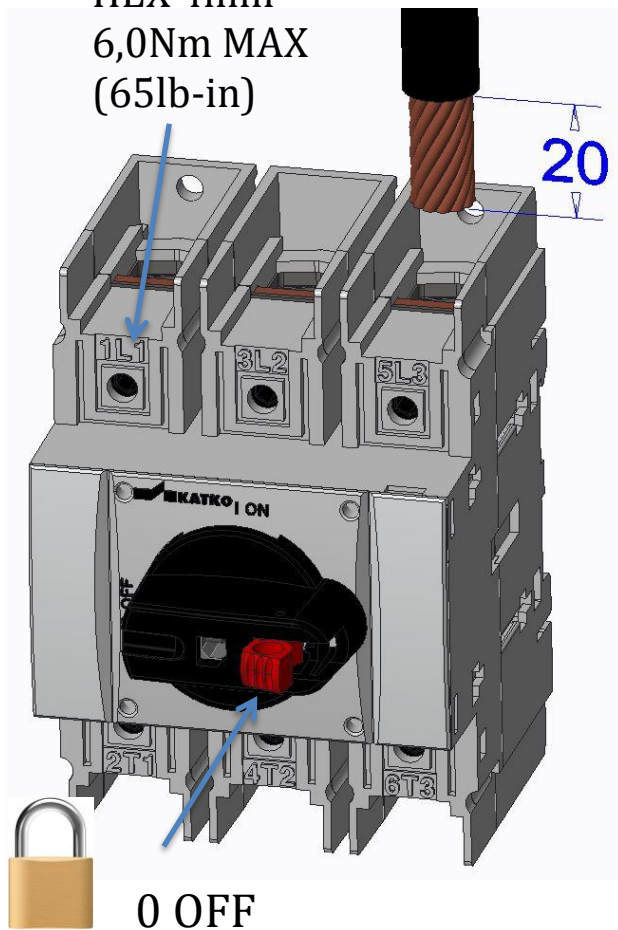

**3.** 6-70 mm<sup>2</sup>  
(8-1/0 AWG)  
HEX 4mm  
6,0Nm MAX  
(65lb-in)

**4.** 1.V160KU or  
2.V160KU